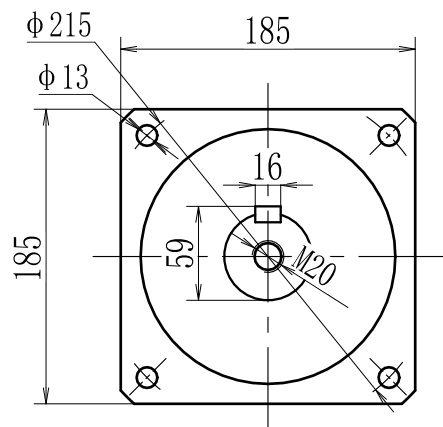

输出端

输入端

型号 model	EVS180-L1-K-6-190		
速比 ratio	1:3-1:20	承受扭矩 Bear torque	700-1650Nm
背隙 precision	6arcmin	输入转速 Input speed	2000r/min
噪音 noise	70dB	重量 weight	55kg

帝悦精密科技(苏州)有限公司

YUE DI PRECISION TECHNOLOGY (SUZHOU) CO., LTD.