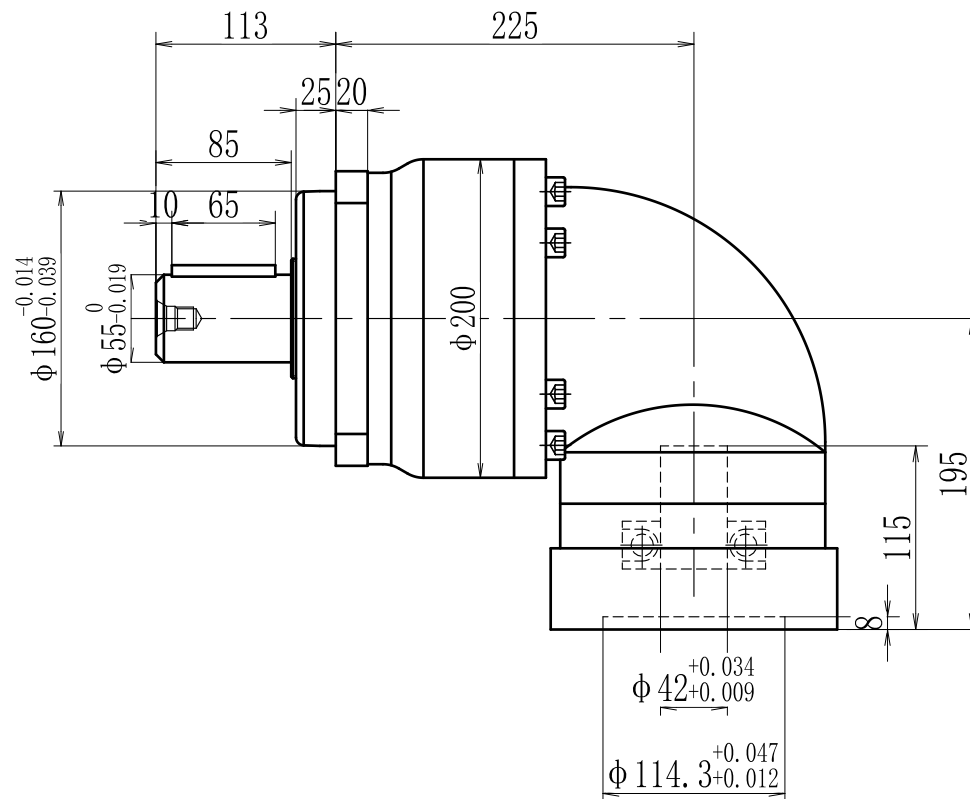

输出端

输入端

型号 model	EVS180-L1-K-6-190		
速比 ratio	1:3-1:20	承受扭矩 Bear torque	700-1650Nm
背隙 precision	6arcmin	输入转速 Input speed	2000r/min
噪音 noise	70dB	重量 weight	55kg

帝悦精密科技(苏州)有限公司

YUE DI PRECISION TECHNOLOGY (SUZHOU) CO., LTD.

精密行星减速机  
Precision planetary reducer

电话(Call): 0512-53127777  
网址(http): WWW.DEU-GAM.COM