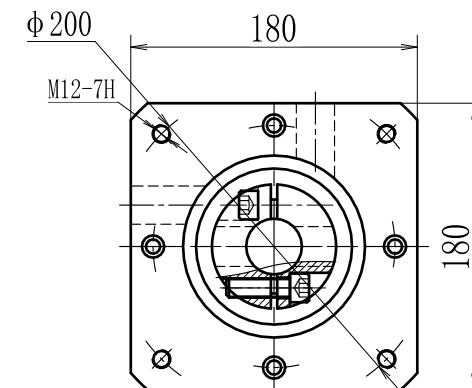

输出端

输入端

型号 model	EVS180-L1-K-6-190		
速比 ratio	1:3-1:20	承受扭矩 Bear torque	700-1650Nm
背隙 precision	6arcmin	输入转速 Input speed	2000r/min
噪音 noise	70dB	重量 weight	55kg

帝悦精密科技(苏州)有限公司

YUE DI PRECISION TECHNOLOGY (SUZHOU) CO., LTD.