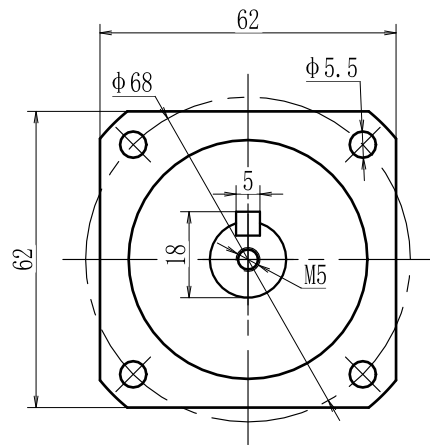

输出端

输入端

型号 model	EVS60-L1-K-6-60		
速比 ratio	1:3-1:20	承受扭矩 Bear torque	18-52Nm
背隙 precision	6arcmin	输入转速 Input speed	3000r/min
噪音 noise	58dB	重量 weight	2.5kg

帝悦精密科技(苏州)有限公司

YUE DI PRECISION TECHNOLOGY (SUZHOU) CO., LTD.