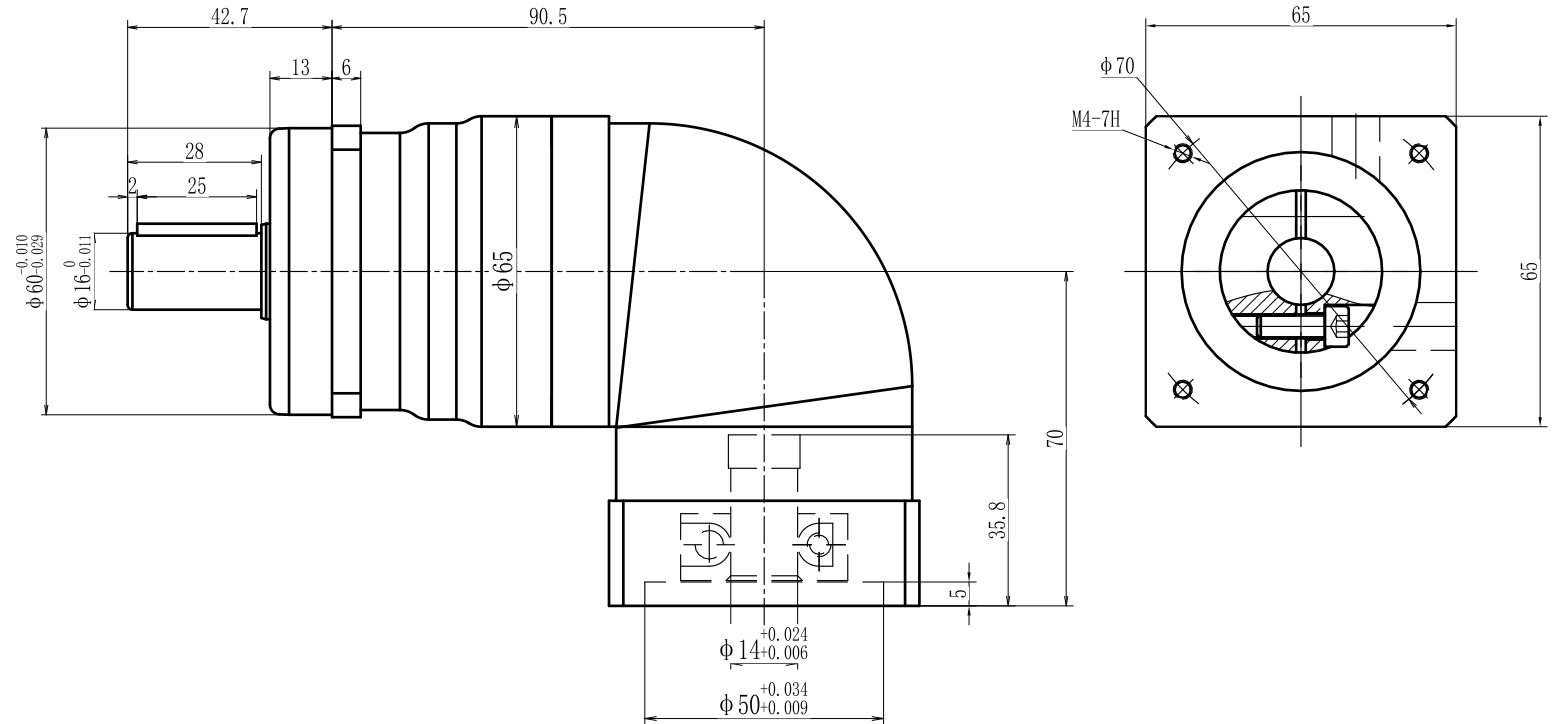

输出端

输入端

型号 model	EVS60-L1-K-6-60		
速比 ratio	1:3-1:20	承受扭矩 Bear torque	18-52Nm
背隙 precision	6arcmin	输入转速 Input speed	3000r/min
噪音 noise	58dB	重量 weight	2.5kg

帝悦精密科技(苏州)有限公司

YUE DI PRECISION TECHNOLOGY (SUZHOU) CO., LTD.