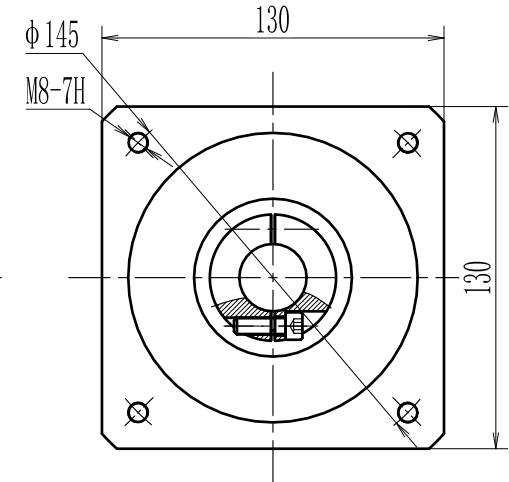

输出端

输入端

型号 model	EVB115-L1-K-3-130		
速比 ratio	1:3-1:20	承受扭矩 Bear torque	165-320Nm
背隙 precision	6arcmin	输入转速 Input speed	3000r/min
噪音 noise	68dB	重量 weight	15kg

帝悦精密科技(苏州)有限公司

YUE DI PRECISION TECHNOLOGY (SUZHOU) CO., LTD.