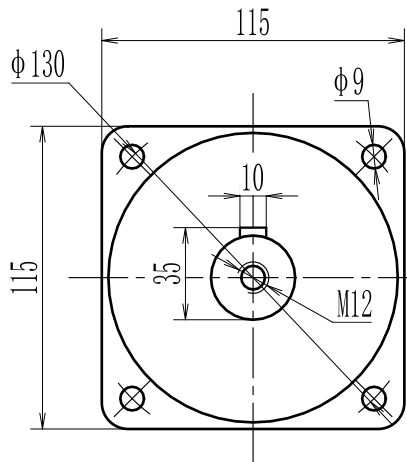

输出端

输入端

型号 model	EVB115-L1-K-3-130		
速比 ratio	1:3-1:20	承受扭矩 Bear torque	165-320Nm
背隙 precision	6arcmin	输入转速 Input speed	3000r/min
噪音 noise	68dB	重量 weight	15kg

帝悦精密科技(苏州)有限公司

YUE DI PRECISION TECHNOLOGY (SUZHOU) CO., LTD.