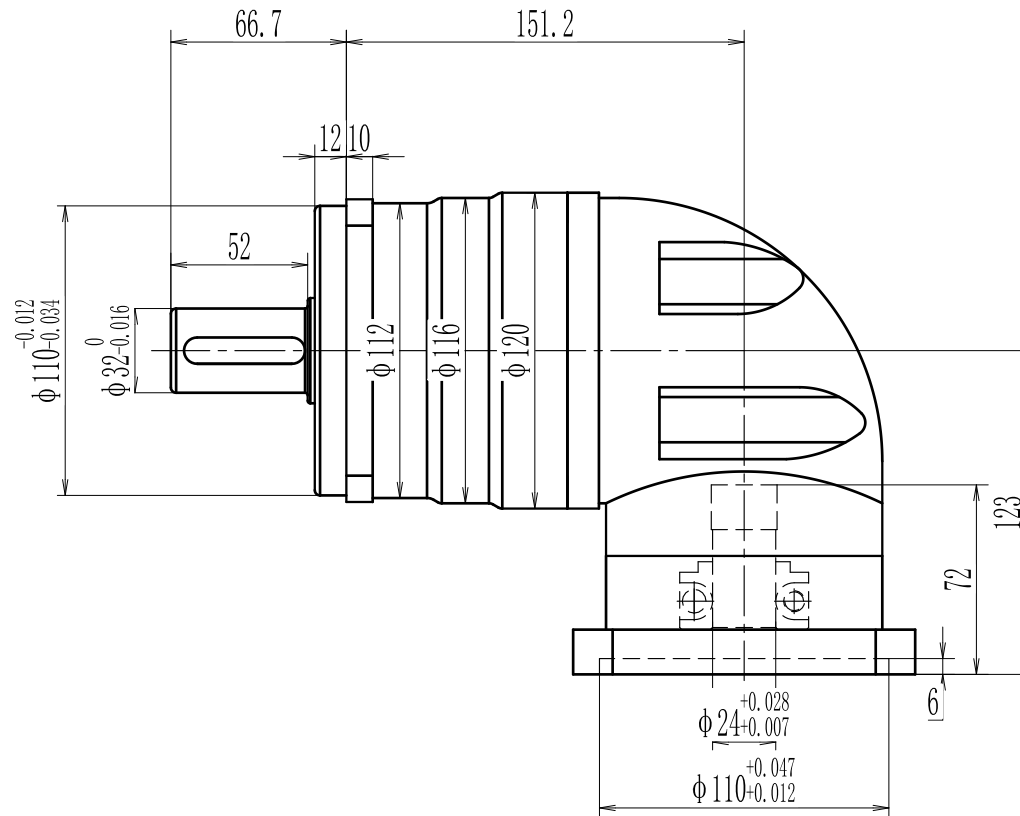

输出端

输入端

型号 model	EVB115-L1-K-3-130		
速比 ratio	1:3-1:20	承受扭矩 Bear torque	165-320Nm
背隙 precision	6arcmin	输入转速 Input speed	3000r/min
噪音 noise	68dB	重量 weight	15kg

帝悦精密科技(苏州)有限公司

YUE DI PRECISION TECHNOLOGY (SUZHOU) CO., LTD.