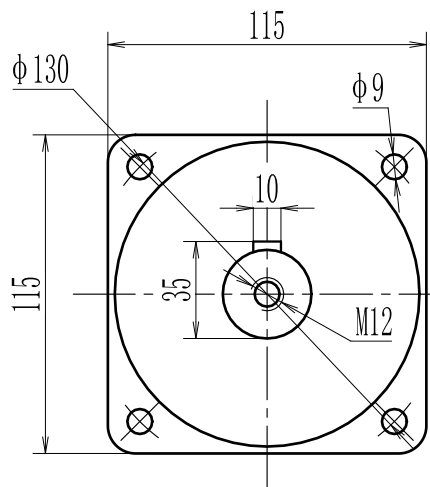

输出端

输入端

型号 model	EVB115-L3-K-3-80		
速比 ratio	1:64-1:2000	承受扭矩 Bear torque	165-320Nm
背隙 precision	12arcmin	输入转速 Input speed	3000r/min
噪音 noise	68dB	重量 weight	21kg

帝悦精密科技(苏州)有限公司

YUE DI PRECISION TECHNOLOGY (SUZHOU) CO., LTD.