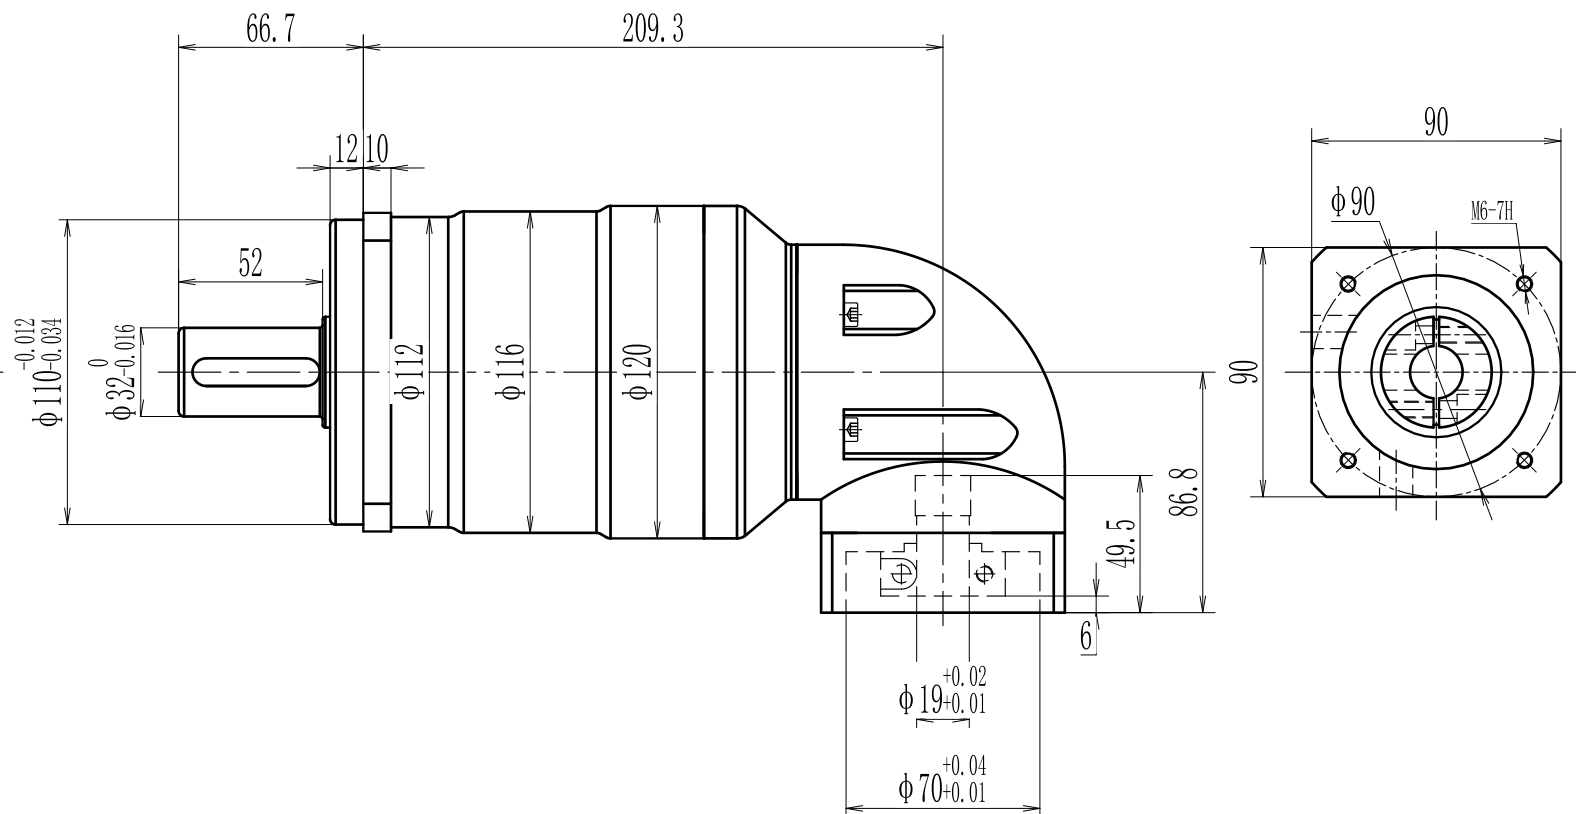

输出端

输入端

型号 model	EVB115-L3-K-3-80		
速比 ratio	1:64-1:2000	承受扭矩 Bear torque	165-320Nm
背隙 precision	12arcmin	输入转速 Input speed	3000r/min
噪音 noise	68dB	重量 weight	21kg

帝悦精密科技(苏州)有限公司

YUE DI PRECISION TECHNOLOGY (SUZHOU) CO., LTD.