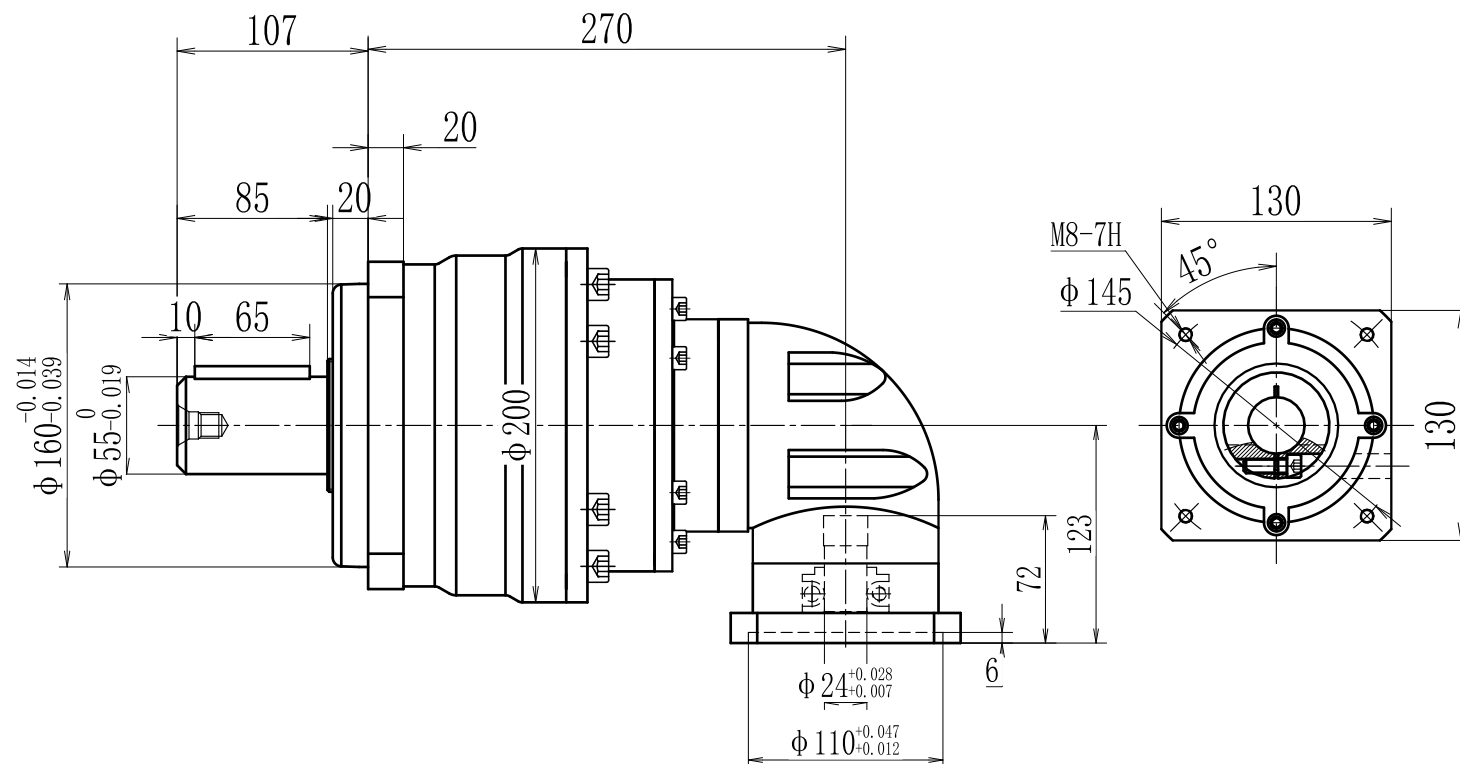

输出端

输入端

型号 model	EVB180-L3-K-12-130		
速比 ratio	1:64-1:2000	承受扭矩 Bear torque	700-1650Nm
背隙 precision	8arcmin	输入转速 Input speed	2000r/min
噪音 noise	70dB	重量 weight	36kg

帝悦精密科技(苏州)有限公司

YUE DI PRECISION TECHNOLOGY (SUZHOU) CO., LTD.

精密行星减速机  
Precision planetary reducer

(Call ):0512-53127777  
(http): WWW.DEU-GAM.COM