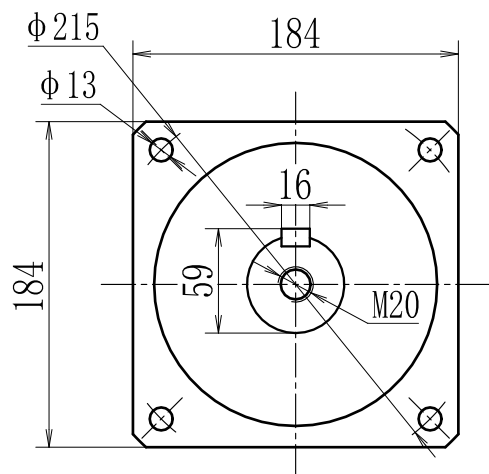

输出端

输入端

型号 model	EVB180-L3-K-12-130		
速比 ratio	1:64-1:2000	承受扭矩 Bear torque	700-1650Nm
背隙 precision	8arcmin	输入转速 Input speed	2000r/min
噪音 noise	70dB	重量 weight	36kg

帝悦精密科技(苏州)有限公司

YUE DI PRECISION TECHNOLOGY (SUZHOU) CO., LTD.