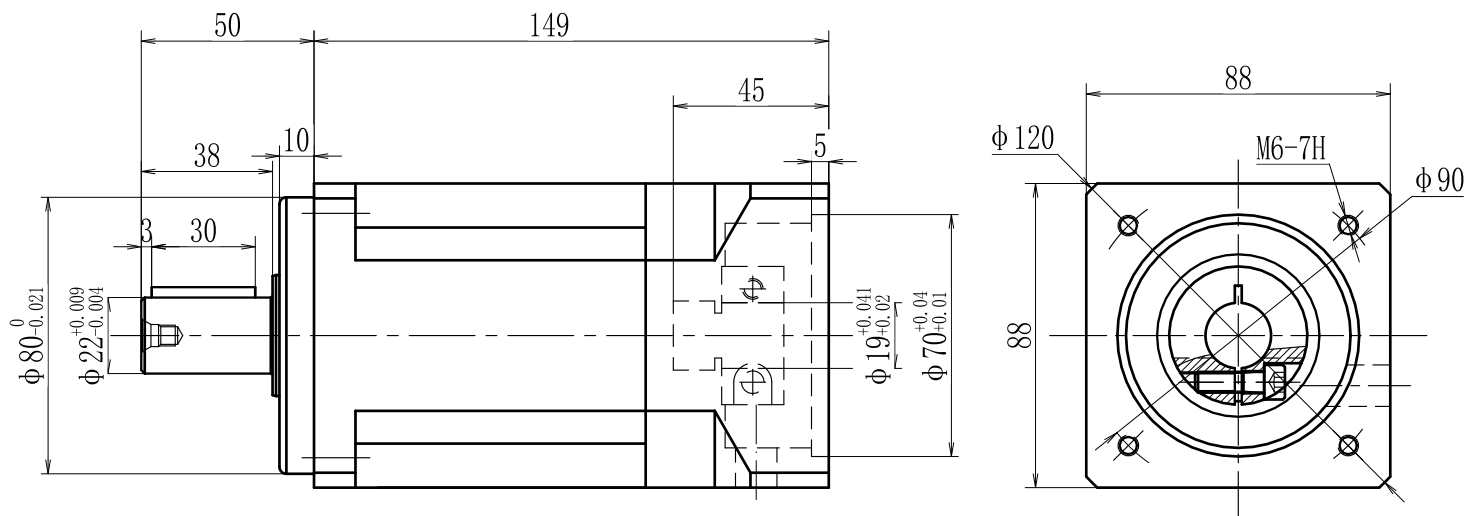

输出端

输入端

型号 model	VRB90-L2-K-6-80		
速比 ratio	1:12-1:100	承受扭矩 Bear torque	75-165Nm
背隙 precision	6arcmin	输入转速 Input speed	3000r/min
噪音 noise	58dB	重量 weight	5.5kg

帝悦精密科技(苏州)有限公司

YUE DI PRECISION TECHNOLOGY (SUZHOU) CO., LTD.