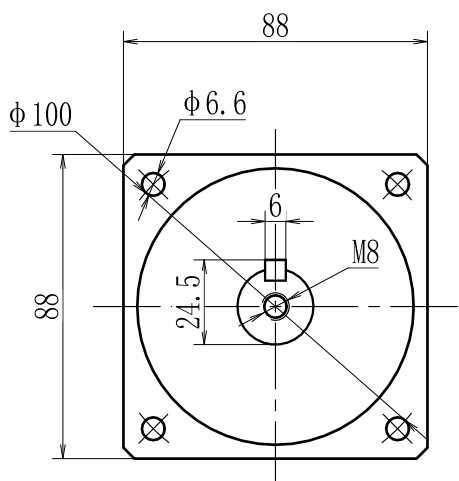

输出端

输入端

型号 model	VRB90-L2-K-6-80		
速比 ratio	1:12-1:100	承受扭矩 Bear torque	75-165Nm
背隙 precision	6arcmin	输入转速 Input speed	3000r/min
噪音 noise	58dB	重量 weight	5.5kg

帝悦精密科技(苏州)有限公司

YUE DI PRECISION TECHNOLOGY (SUZHOU) CO., LTD.