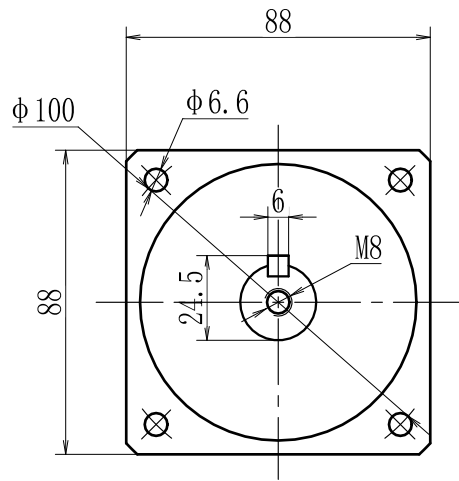

输出端

输入端

型号 model	VRB90-L3-K-8-60		
速比 ratio	1:64-1:1000	承受扭矩 Bear torque	75-165Nm
背隙 precision	8arcmin	输入转速 Input speed	3000r/min
噪音 noise	58dB	重量 weight	7.5kg

帝悦精密科技(苏州)有限公司

YUE DI PRECISION TECHNOLOGY (SUZHOU) CO., LTD.