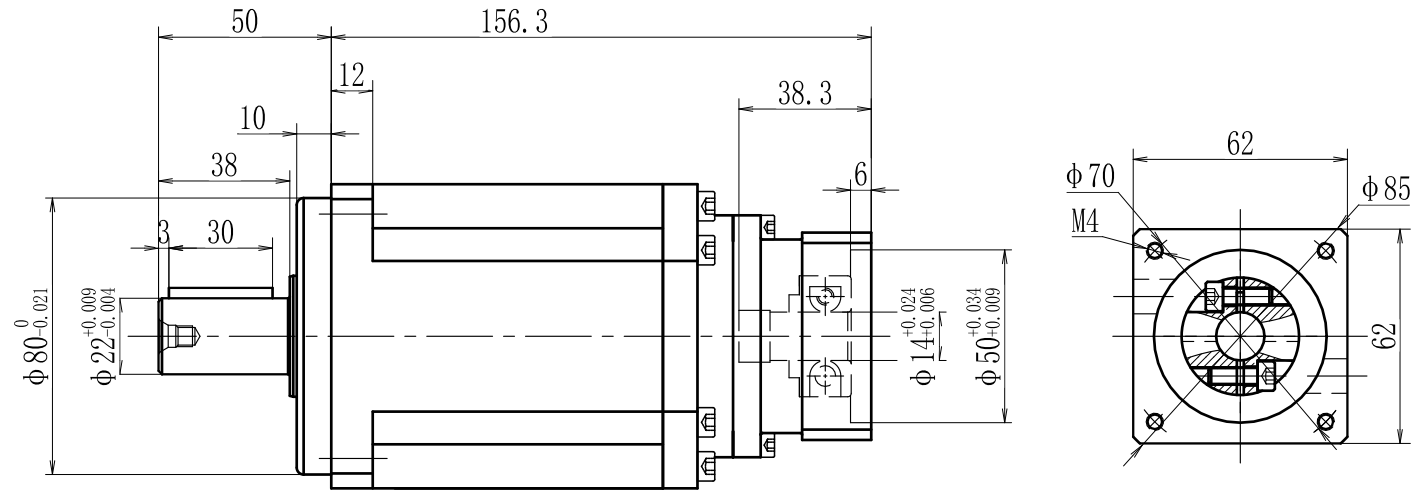

输出端

输入端

型号 model	VRB90-L3-K-8-60		
速比 ratio	1:64-1:1000	承受扭矩 Bear torque	75-165Nm
背隙 precision	8arcmin	输入转速 Input speed	3000r/min
噪音 noise	58dB	重量 weight	7.5kg

帝悦精密科技(苏州)有限公司

YUE DI PRECISION TECHNOLOGY (SUZHOU) CO., LTD.