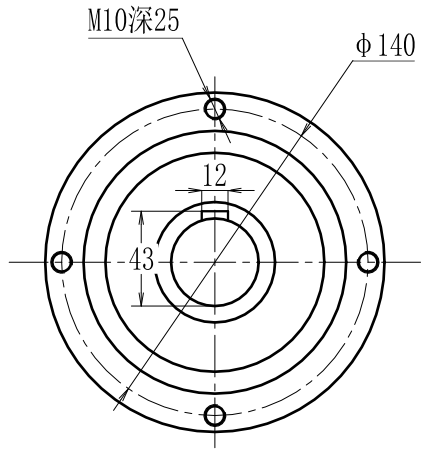

输出端

输入端

型号 model	VRL155-L1-K-3-180		
速比 ratio	1:3-1:10	承受扭矩 Bear torque	320-650Nm
背隙 precision	3arcmin	输入转速 Input speed	2000r/min
噪音 noise	65dB	重量 weight	15kg

帝悦精密科技(苏州)有限公司
YUE DI PRECISION TECHNOLOGY (SUZHOU) CO., LTD.