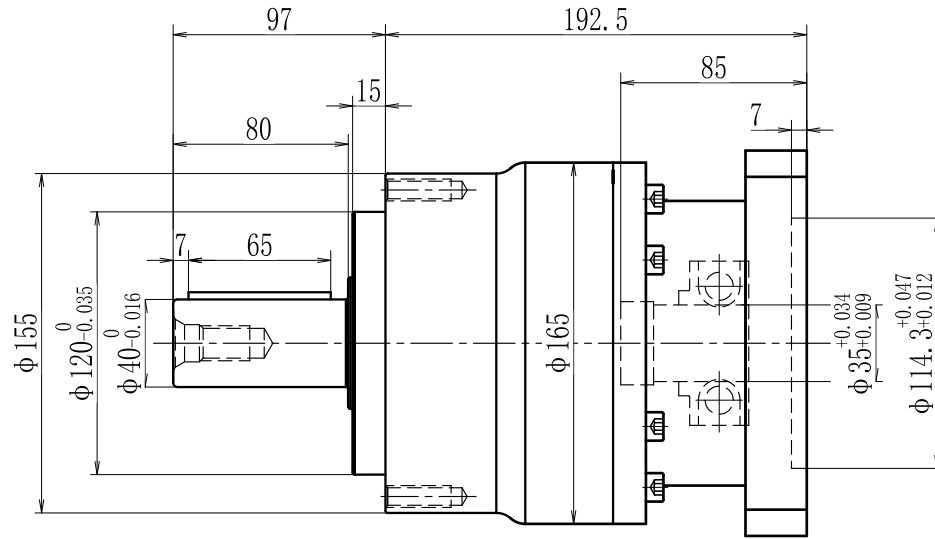

输出端

输入端

型号 model	VRL155-L1-K-3-180		
速比 ratio	1:3-1:10	承受扭矩 Bear torque	320-650Nm
背隙 precision	3arcmin	输入转速 Input speed	2000r/min
噪音 noise	65dB	重量 weight	15kg

帝悦精密科技(苏州)有限公司
YUE DI PRECISION TECHNOLOGY (SUZHOU) CO., LTD.

精密行星减速机
Precision planetary reducer

电话 (Call): 0512-53127777
网址 (http): WWW.DEU-GAM.COM