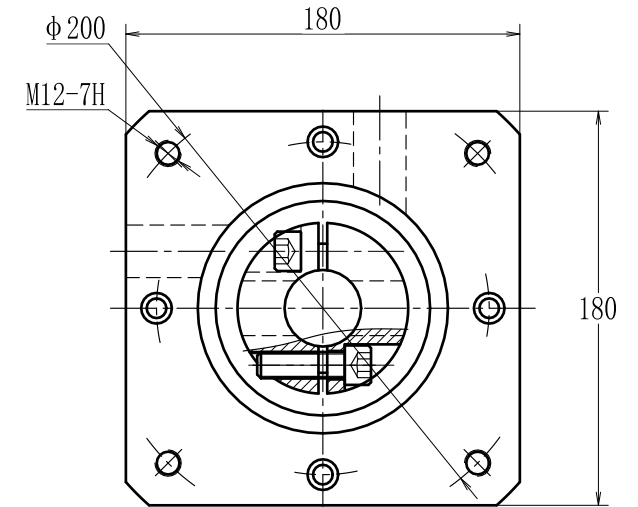

输出端

输入端

型号 model	VRL155-L1-K-3-180		
速比 ratio	1:3-1:10	承受扭矩 Bear torque	320-650Nm
背隙 precision	3arcmin	输入转速 Input speed	2000r/min
噪音 noise	65dB	重量 weight	15kg

帝悦精密科技(苏州)有限公司
YUE DI PRECISION TECHNOLOGY (SUZHOU) CO., LTD.