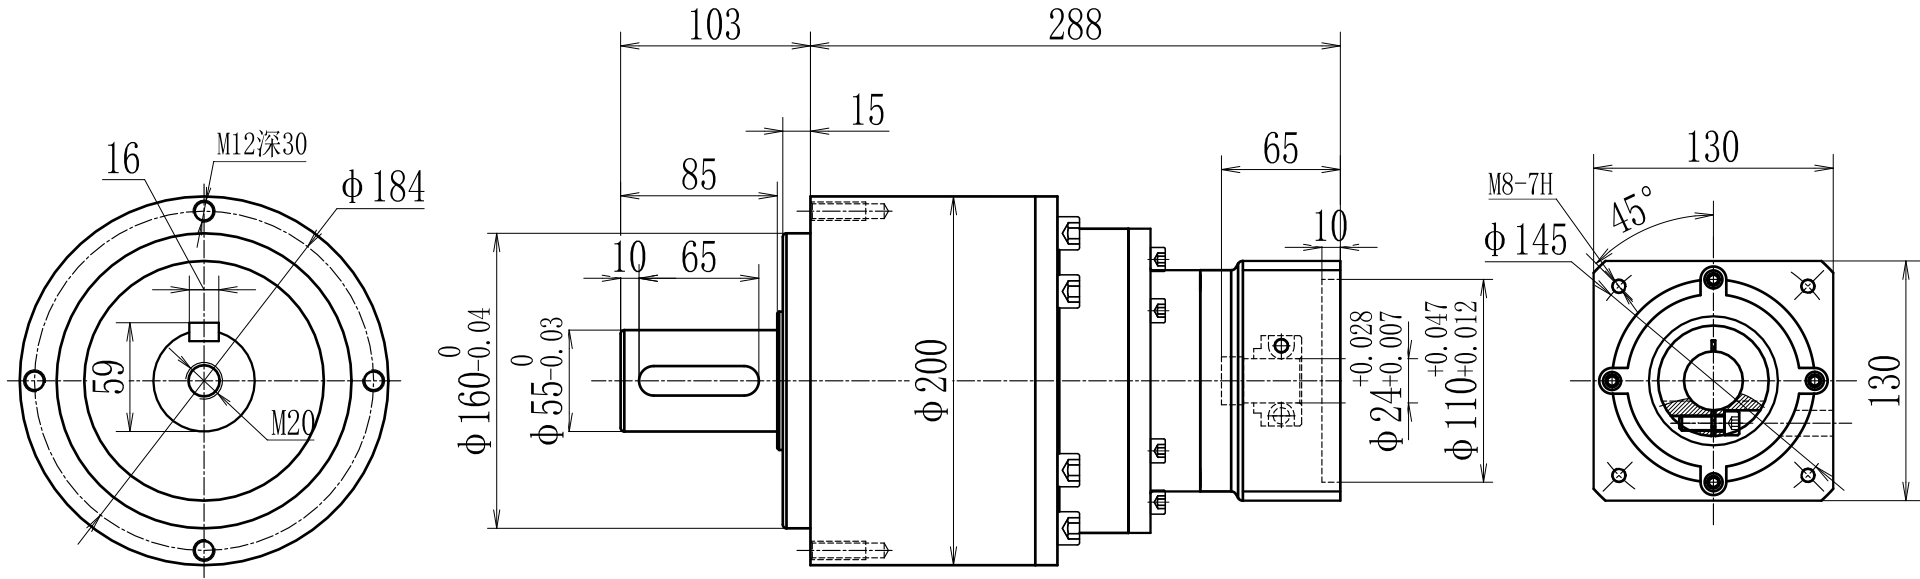

输出端

输入端

型号 model	VRL205-L3-K-8-130		
速比 ratio	1:64-1:1000	承受扭矩 Bear torque	700-1650Nm
背隙 precision	8arcmin	输入转速 Input speed	2000r/min
噪音 noise	70dB	重量 weight	35kg

帝悦精密科技(苏州)有限公司

YUE DI PRECISION TECHNOLOGY (SUZHOU) CO., LTD.

精密行星减速机  
Precision planetary reducer

(Call ): 0512-53127777  
(http): WWW.DEU-GAM.COM