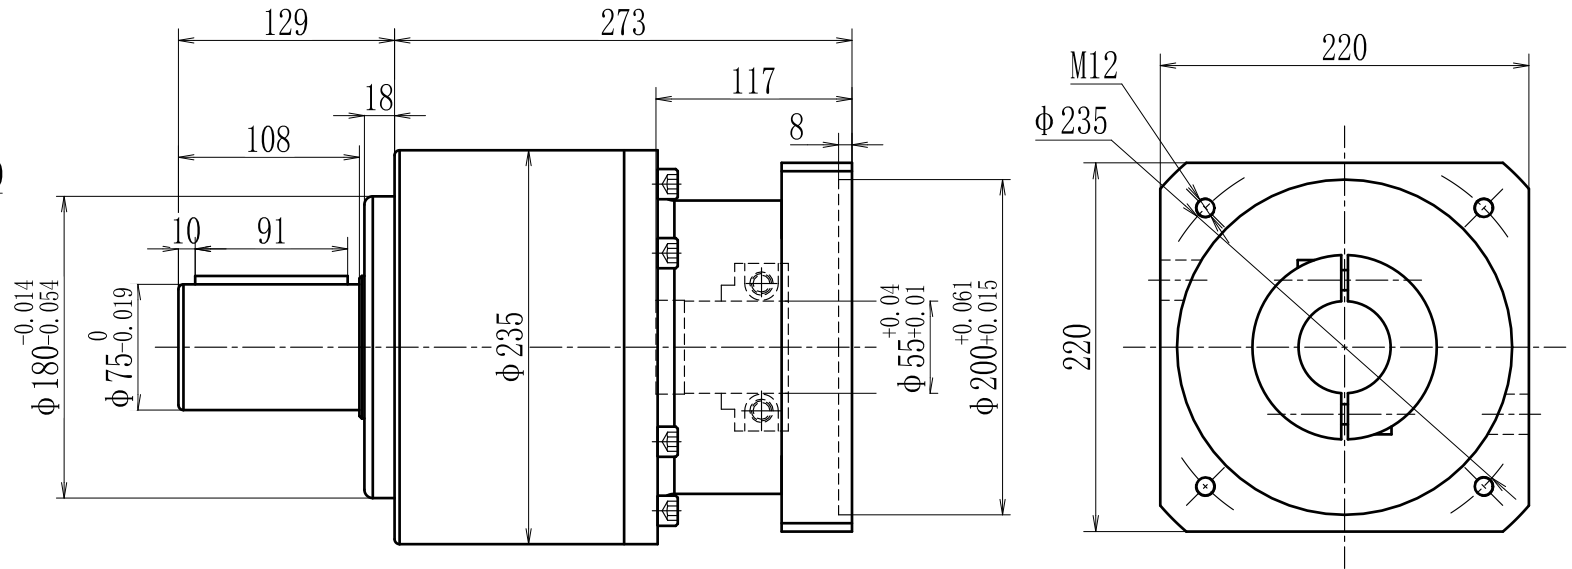

输出端

输入端

型号 model	VRL235-L1-K-3-200		
速比 ratio	1:3-1:10	承受扭矩 Bear torque	1150-2650Nm
背隙 precision	3arcmin	输入转速 Input speed	2000r/min
噪音 noise	70dB	重量 weight	46kg

帝悦精密科技(苏州)有限公司

YUE DI PRECISION TECHNOLOGY (SUZHOU) CO., LTD.