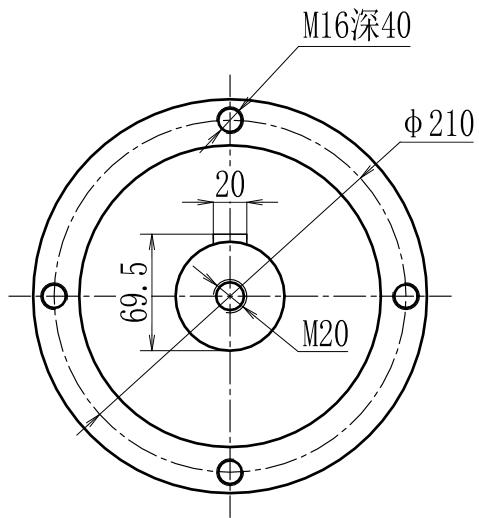

输出端

输入端

型号 model	VRL235-L1-K-3-200		
速比 ratio	1:3-1:10	承受扭矩 Bear torque	1150-2650Nm
背隙 precision	3arcmin	输入转速 Input speed	2000r/min
噪音 noise	70dB	重量 weight	46kg

帝悦精密科技(苏州)有限公司

YUE DI PRECISION TECHNOLOGY (SUZHOU) CO., LTD.

精密行星减速机
Precision planetary reducer

(Call): 0512-53127777
(http): WWW.DEU-GAM.COM