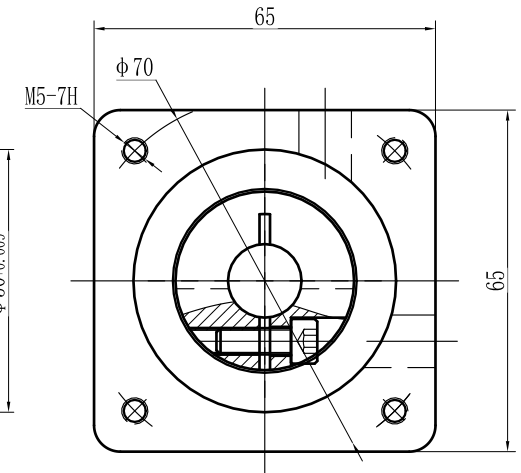

输出端

输入端

型号 model	VRL70-L2-K-5-60		
速比 ratio	1:9-1:100	承受扭矩 Bear torque	18-52Nm
背隙 precision	5arcmin	输入转速 Input speed	3000r/min
噪音 noise	55dB	重量 weight	1.5kg

帝悦精密科技(苏州)有限公司

YUE DI PRECISION TECHNOLOGY (SUZHOU) CO., LTD.