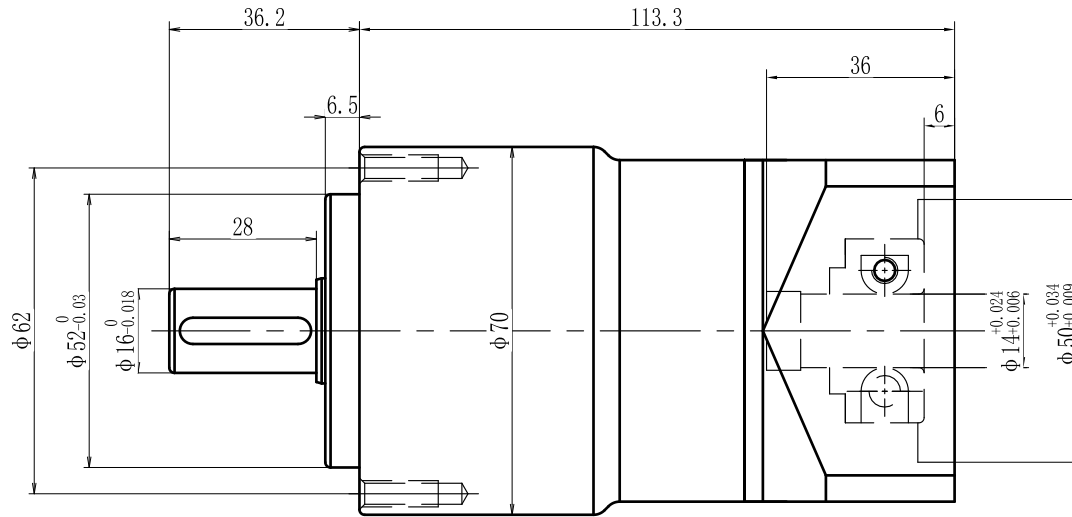

输出端

输入端

型号 model	VRL70-L2-K-5-60		
速比 ratio	1:9-1:100	承受扭矩 Bear torque	18-52Nm
背隙 precision	5arcmin	输入转速 Input speed	3000r/min
噪音 noise	55dB	重量 weight	1.5kg

帝悦精密科技(苏州)有限公司

YUE DI PRECISION TECHNOLOGY (SUZHOU) CO., LTD.