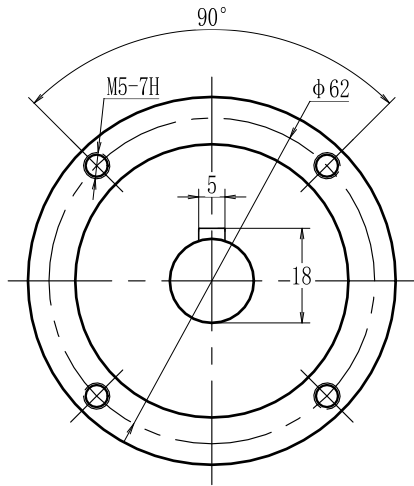

输出端

输入端

型号 model	VRL70-L2-K-5-60		
速比 ratio	1:9-1:100	承受扭矩 Bear torque	18-52Nm
背隙 precision	5arcmin	输入转速 Input speed	3000r/min
噪音 noise	55dB	重量 weight	1.5kg

帝悦精密科技(苏州)有限公司

YUE DI PRECISION TECHNOLOGY (SUZHOU) CO., LTD.