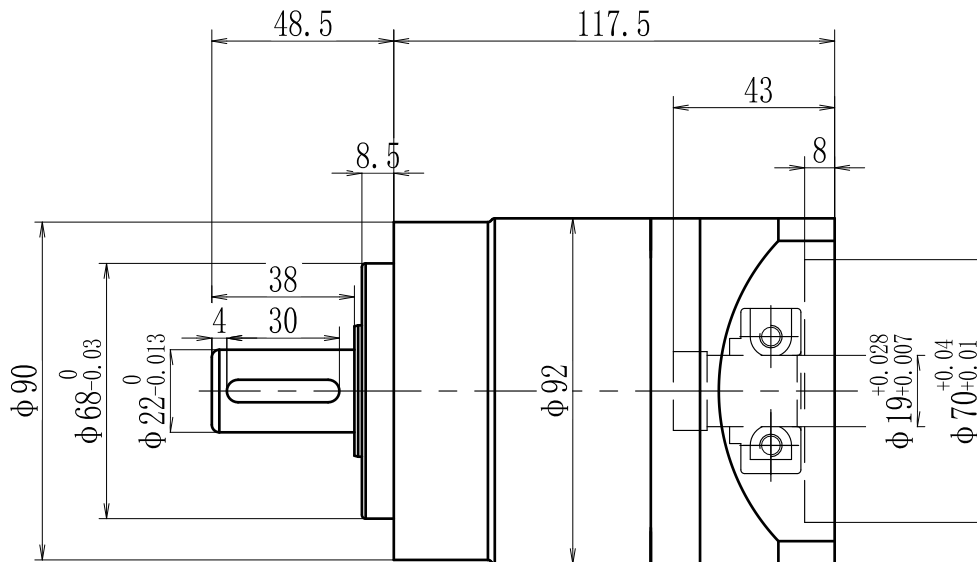

输出端

输入端

型号 model	VRL90-L1-K-3-90		
速比 ratio	1:3-1:10	承受扭矩 Bear torque	75-165Nm
背隙 precision	3arcmin	输入转速 Input speed	3000r/min
噪音 noise	55dB	重量 weight	3.5kg

帝悦精密科技(苏州)有限公司

YUE DI PRECISION TECHNOLOGY (SUZHOU) CO., LTD.