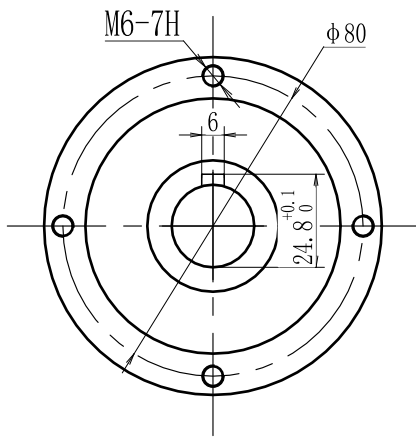

输出端

输入端

型号 model	VRL90-L1-K-3-90		
速比 ratio	1:3-1:10	承受扭矩 Bear torque	75-165Nm
背隙 precision	3arcmin	输入转速 Input speed	3000r/min
噪音 noise	55dB	重量 weight	3.5kg

帝悦精密科技(苏州)有限公司

YUE DI PRECISION TECHNOLOGY (SUZHOU) CO., LTD.