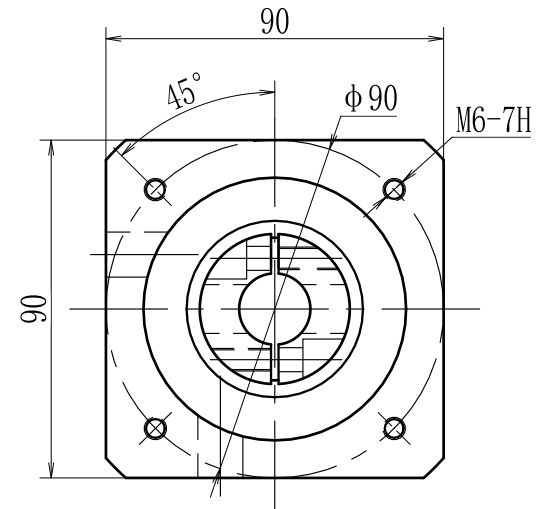

输出端

输入端

型号 model	VRL90-L1-K-3-90		
速比 ratio	1:3-1:10	承受扭矩 Bear torque	75-165Nm
背隙 precision	3arcmin	输入转速 Input speed	3000r/min
噪音 noise	55dB	重量 weight	3.5kg

帝悦精密科技(苏州)有限公司

YUE DI PRECISION TECHNOLOGY (SUZHOU) CO., LTD.