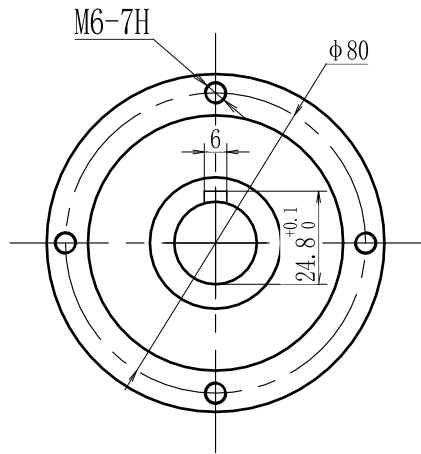

输出端

输入端

型号 model	VRL90-L2-K-5-90		
速比 ratio	1:9-1:100	承受扭矩 Bear torque	75-165Nm
背隙 precision	5arcmin	输入转速 Input speed	3000r/min
噪音 noise	55dB	重量 weight	4.5kg

帝悦精密科技(苏州)有限公司

YUE DI PRECISION TECHNOLOGY (SUZHOU) CO., LTD.