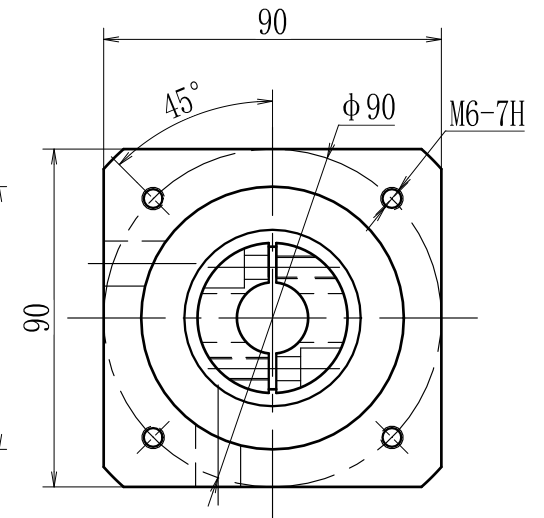

输出端

输入端

型号 model	VRL90-L2-K-5-90		
速比 ratio	1:9-1:100	承受扭矩 Bear torque	75-165Nm
背隙 precision	5arcmin	输入转速 Input speed	3000r/min
噪音 noise	55dB	重量 weight	4.5kg

帝悦精密科技(苏州)有限公司

YUE DI PRECISION TECHNOLOGY (SUZHOU) CO., LTD.