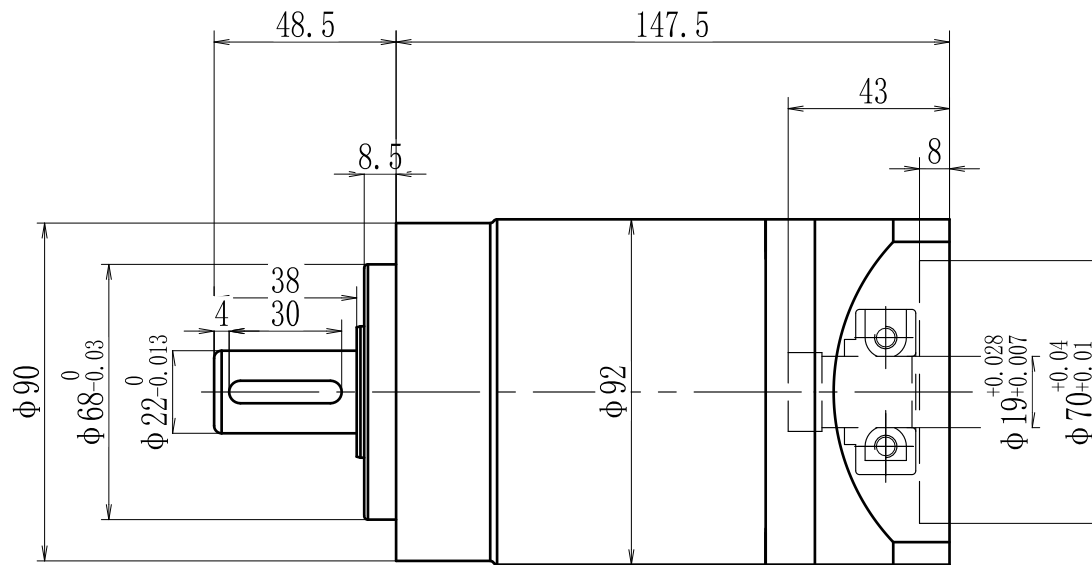

输出端

输入端

型号 model	VRL90-L2-K-5-90		
速比 ratio	1:9-1:100	承受扭矩 Bear torque	75-165Nm
背隙 precision	5arcmin	输入转速 Input speed	3000r/min
噪音 noise	55dB	重量 weight	4.5kg

帝悦精密科技(苏州)有限公司

YUE DI PRECISION TECHNOLOGY (SUZHOU) CO., LTD.