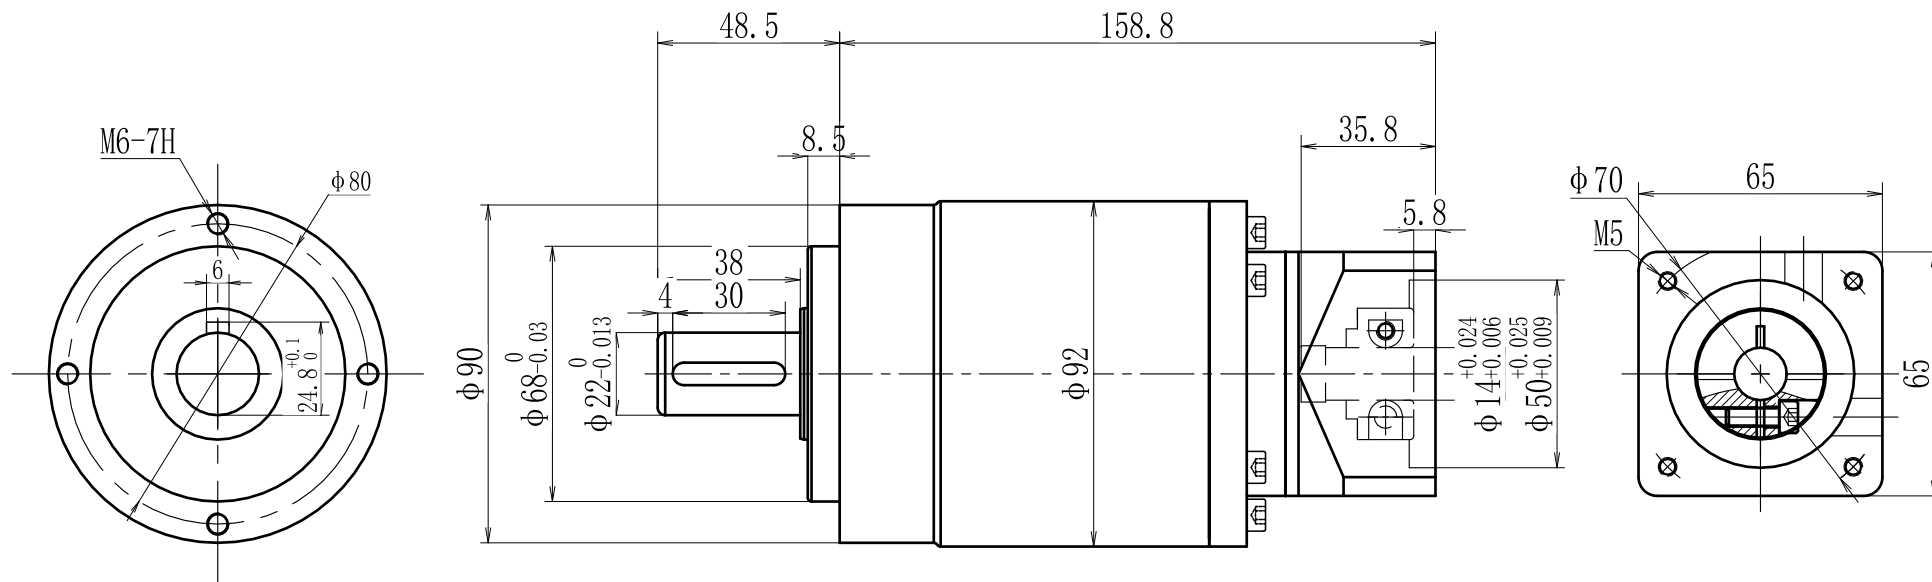

输出端

输入端

型号 model	VRL90-L3-K-8-60		
速比 ratio	1:64-1:1000	承受扭矩 Bear torque	75-165Nm
背隙 precision	8arcmin	输入转速 Input speed	3000r/min
噪音 noise	55dB	重量 weight	5.5kg

帝悦精密科技(苏州)有限公司

YUE DI PRECISION TECHNOLOGY (SUZHOU) CO., LTD.