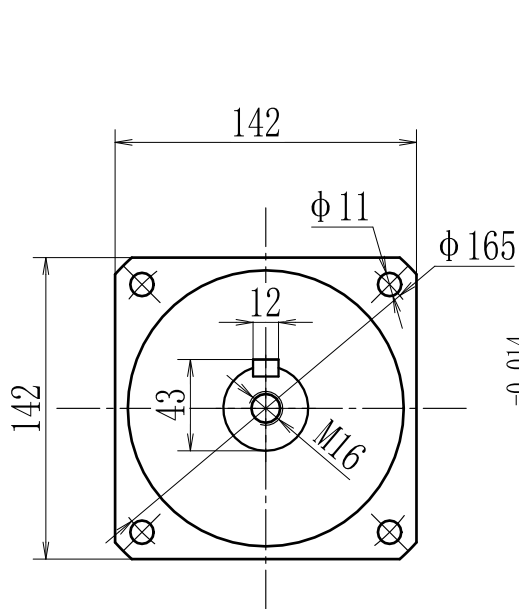

输出端

输入端

型号 model	VRS140-L1-K-3-180		
速比 ratio	1:3-1:10	承受扭矩 Bear torque	320-650Nm
背隙 precision	3arcmin	输入转速 Input speed	2000r/min
噪音 noise	65dB	重量 weight	16kg

帝悦精密科技(苏州)有限公司

YUE DI PRECISION TECHNOLOGY (SUZHOU) CO., LTD.