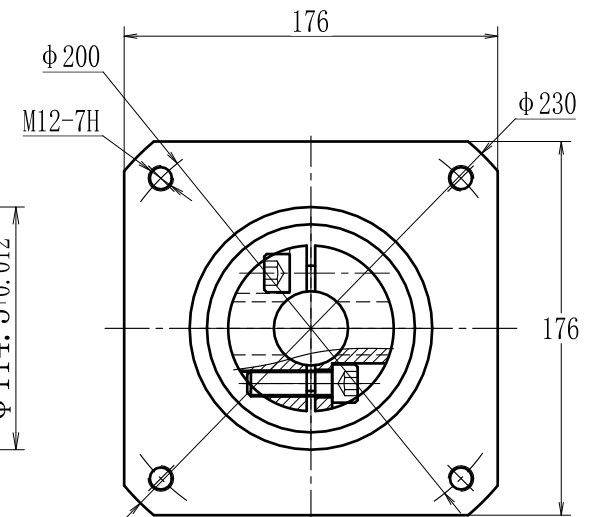

输出端

输入端

型号 model	VRS140-L1-K-3-180		
速比 ratio	1:3-1:10	承受扭矩 Bear torque	320-650Nm
背隙 precision	3arcmin	输入转速 Input speed	2000r/min
噪音 noise	65dB	重量 weight	16kg

帝悦精密科技(苏州)有限公司

YUE DI PRECISION TECHNOLOGY (SUZHOU) CO., LTD.