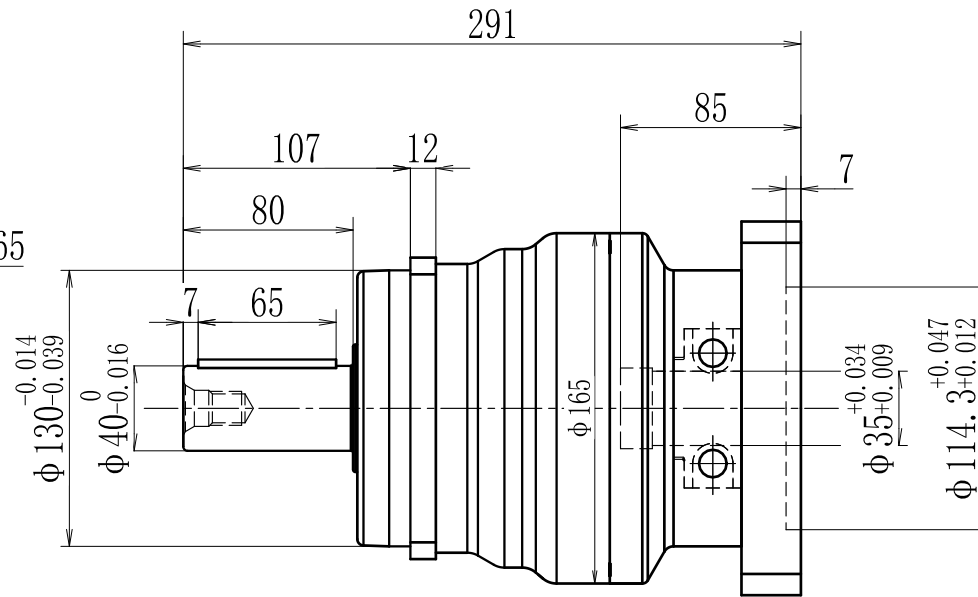

输出端

输入端

型号 model	VRS140-L1-K-3-180		
速比 ratio	1:3-1:10	承受扭矩 Bear torque	320-650Nm
背隙 precision	3arcmin	输入转速 Input speed	2000r/min
噪音 noise	65dB	重量 weight	16kg

帝悦精密科技(苏州)有限公司

YUE DI PRECISION TECHNOLOGY (SUZHOU) CO., LTD.

精密行星减速机

Precision planetary reducer

电话(Call): 0512-53127777

网址(http): WWW.DEU-GAM.COM