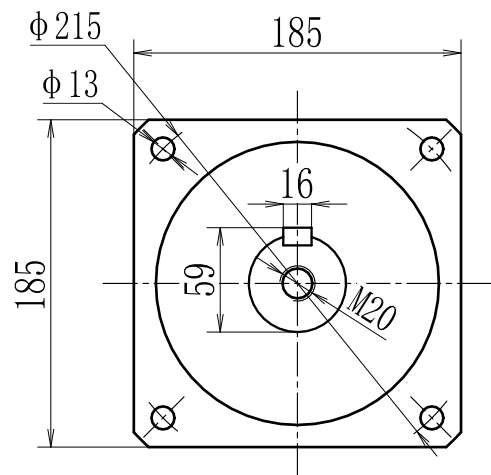

输出端

输入端

型号 model	VRS180-L3-K-8-130		
速比 ratio	1:64-1:1000	承受扭矩 Bear torque	700-1650Nm
背隙 precision	8arcmin	输入转速 Input speed	2000r/min
噪音 noise	70dB	重量 weight	36kg

帝悦精密科技(苏州)有限公司

YUE DI PRECISION TECHNOLOGY (SUZHOU) CO., LTD.