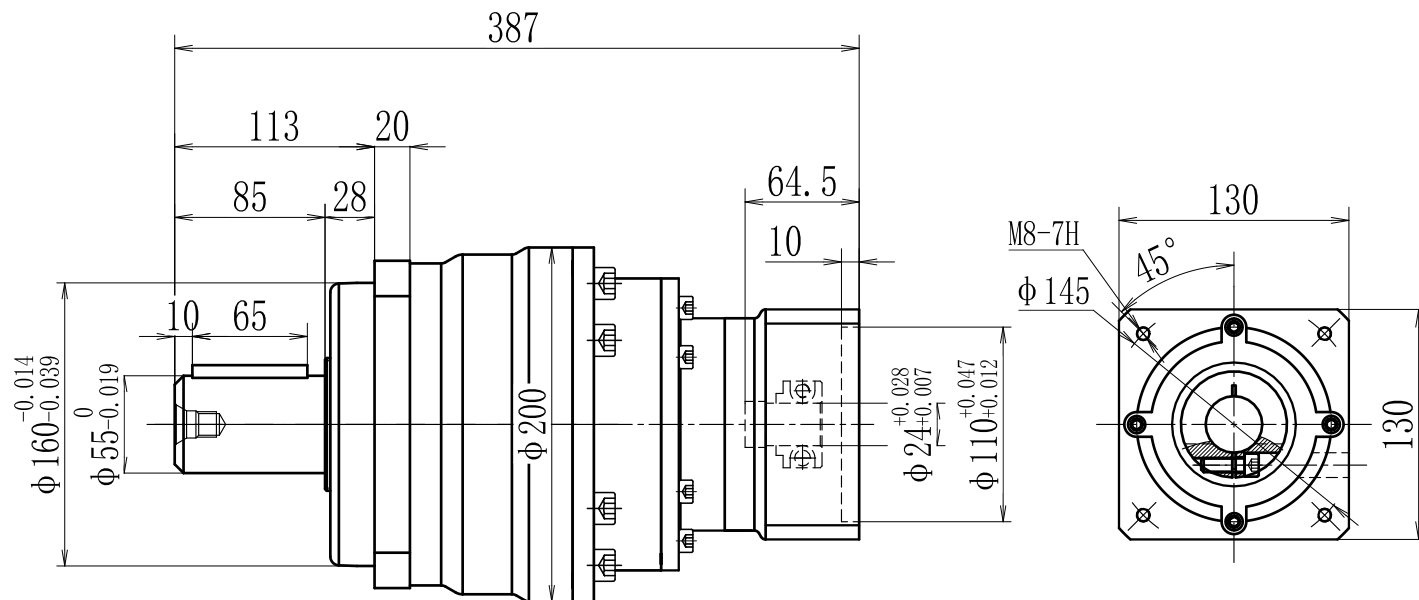

输出端

输入端

型号 model	VRS180-L3-K-8-130		
速比 ratio	1:64-1:1000	承受扭矩 Bear torque	700-1650Nm
背隙 precision	8arcmin	输入转速 Input speed	2000r/min
噪音 noise	70dB	重量 weight	36kg

帝悦精密科技(苏州)有限公司

YUE DI PRECISION TECHNOLOGY (SUZHOU) CO., LTD.