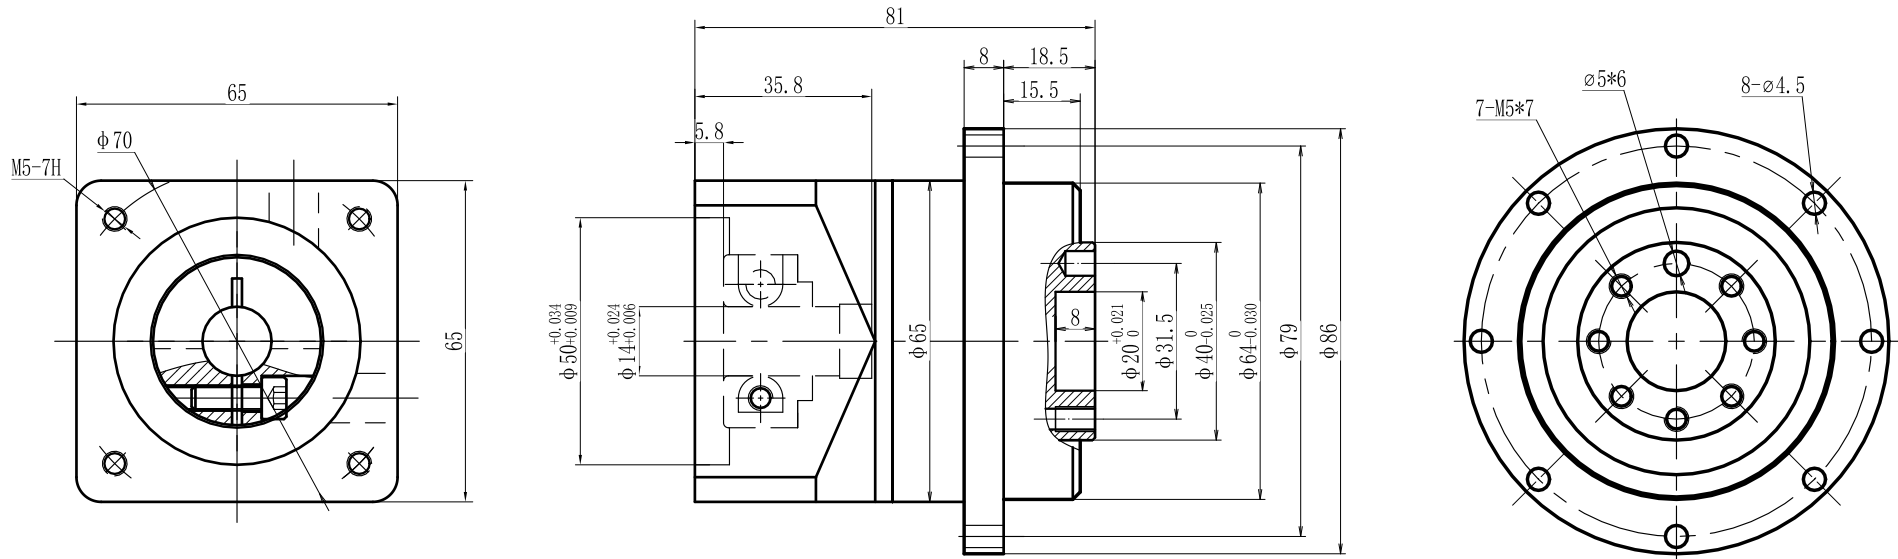

输入端

输出端

型号 model	VRT60-L1-F-3-60		
速比 ratio	1:4-1:10	承受扭矩 Bear torque	18-52Nm
背隙 precision	3arcmin	输入转速 Input speed	3000r/min
噪音 noise	55dB	重量 weight	1.2kg

帝悦精密科技(苏州)有限公司

YUE DI PRECISION TECHNOLOGY (SUZHOU) CO., LTD.